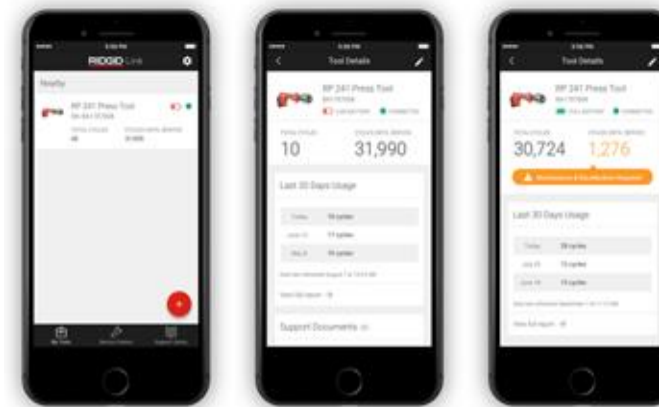

### ВСПОМОГАТЕЛЬНЫЕ МАТЕРИАЛЫ

[Ссылка](#) на материалы: Брошюра, пресс-релиз, инструкция по эксплуатации, Фотографии, постер, печатная реклама, видеоматериалы и веб-баннер.

View battery level, usage data, service reminders and more for connected tools